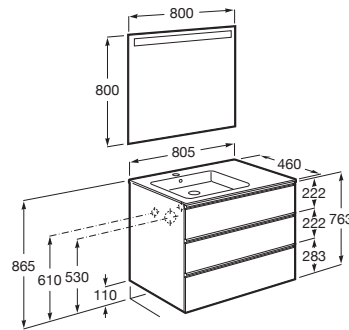

THE GAP

Pack (mueble base de tres cajones, lavabo izquierda y espejo LED)

MEDIDAS

Longitud	805 mm
Anchura	460 mm
Altura	763 mm

COLORES Y ACABADOS

517 Nogal

PVPR (IVA INCLUIDO)

756,25 €

DIBUJOS TÉCNICOS

CARACTERÍSTICAS

PACK - Conjunto de mueble base de tres cajones con lavabo en posición izquierda y espejo Eidos con luz LED integrada en la parte superior. No incluye patas ni grifería.

Espejo / Iluminación: Integrada en el espejo
Espejo / Número de luces: 1
Espejo / Tipo de luz: Led
Espejo / Índice de Protección de la luz: IP 44
Forma lavabo: Cuadrado
Instalación de la grifería: En el lavabo
Lavabo / Agujeros para grifería: 1 Agujero en el centro
Lavabo / Posición de la repisa: Izquierda
Lavabo / Repisa integrada
Material / Lavabo: Porcelana
Material / Marco del espejo: Aluminio, Vidrio templado
Material / Mueble base: Tablero de partículas
Medidas / Espejo / Altura (mm): 800
Medidas / Espejo / Longitud (mm): 800
Medidas / Lavabo y mueble / Altura (mm): 763
Medidas / Lavabo y mueble / Anchura (mm): 460
Medidas / Lavabo y mueble / Longitud (mm): 805
Mueble base / Combinación de puertas y cajones: 3 Cajones
Mueble base / Estructura: Cajones
Mueble base / Separadores internos
Mueble base / Sistema de apertura y cierre: Cajones con cierre amortiguado
Mueble base / Tipo de puerta: Corredera
Posición del lavabo: Izquierda
Posición del toallero: Izquierda
Tipo de instalación: Suspendido, Suspendido con patas